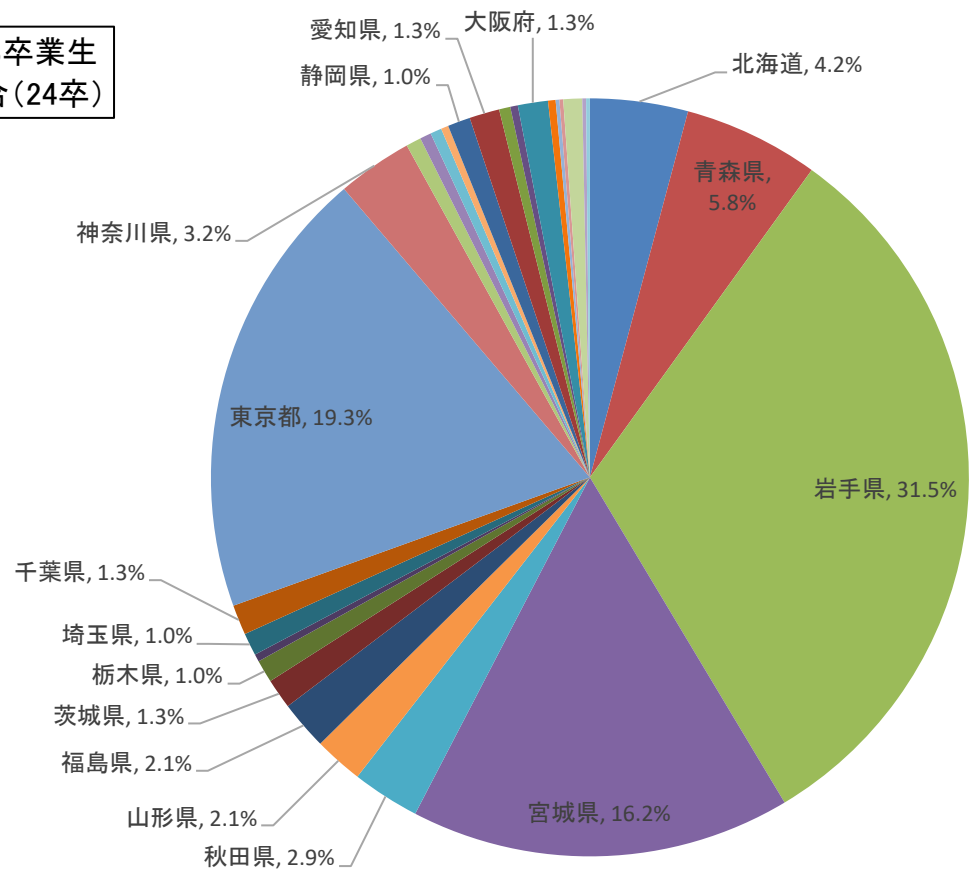

令和5(2023)年度 学部卒業生 都道府県別就職者数(24卒)

■女 ■男 ■合計

令和5(2023)年度学部卒業生 都道府県別就職者割合(24卒)

1%未満の都道府県名割愛