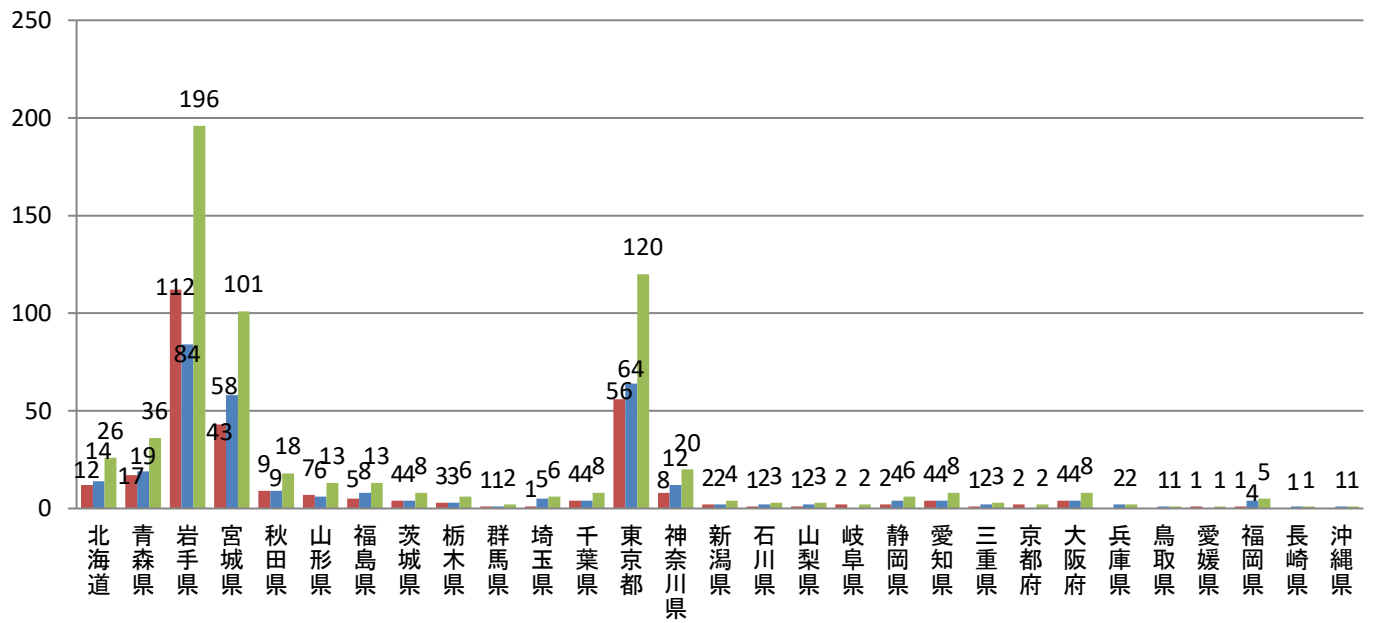

令和5(2023)年度 学部卒業生 都道府県別就職者数(24卒)

■女 ■男 ■合計

令和5(2023)年度学部卒業生 都道府県別就職者割合(24卒)

1%未満の都道府県名割愛